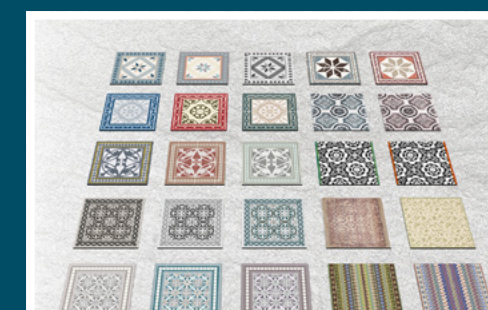

---

world of matteo

TISCHSETS / PLACEMATS / SETS DE TABLE

Reißfeste, stabile Tischsets aus bedrucktem 1,6 mm starkem Vinyl, mit vielen attraktiven Designs. Die Tischsets sind rutschfest, lichtecht und wasserabweisend. Sie eignen sich sowohl für den Innen- als auch den Außenbereich und schützen den Tisch und andere Flächen auf ideale Weise. OEM Produktion willkommen!

Solid and tear proof placemats made of printed 1,6 mm vinyl. They come with attractive designs. The placemats are non slip, light resistant and water repellent. They are ideal for indoor and outdoor and protect the table and other surfaces. OEM production welcome!

Ensembles de sets de table robustes et indéchirables, en vinyle imprimé de 1,6 mm d'épaisseur, décorés de motifs variés et attrayants. Ces sets de table sont antidérapants, résistants à la lumière et imperméables. Parfaits pour l'intérieur comme pour l'extérieur, ils protégeront vos tables et superficies de manière idéale. Service de la fabrication OEM possible.

COASTER